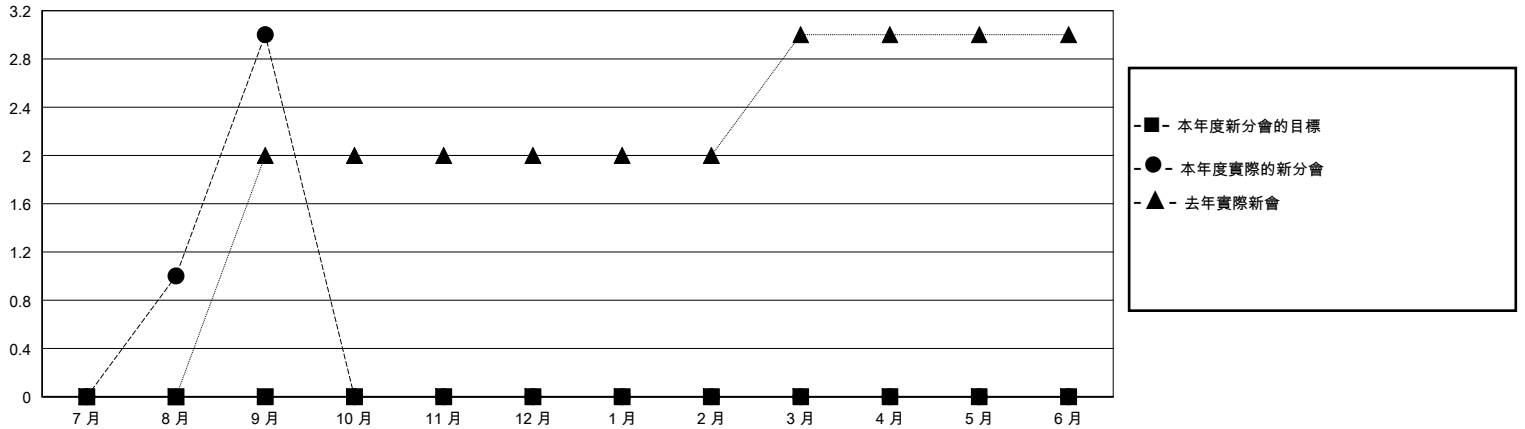

MONTHLY MEMBERSHIP PROGRESS REPORT

District 300C 3

Results as of: 9/30/2024

GMT:

地點 REP OF CHINA

GMT憲章區

分會				位會員@每位須繳			
成果 2024-2025				成果 2024-2025			
季	新分會目標	新會	會員流失的分會	季	會員淨增長目標	實際會員增長數	實際退會會員 (包括轉會)
7月/8月/9月	0	3	0	7月/8月/9月	0	1569	38
10月/11月/12月	0	0	0	10月/11月/12月	0	0	0
1月/2月/3月	0	0	0	1月/2月/3月	0	0	0
4月/5月/6月	0	0	0	4月/5月/6月	0	0	0

目標與實際新會累積

目標和實際會員累積

已取消的分會: 0	26 CLUBS OF 38 增添1位或以上的新會員	性別分佈
放棄的會員	點擊這裡取得彙計會員數據	男 1,710 (58.74%)
		女 1,201 (41.26%)
		總計家庭單位會員數 0
		支付減半會費的家庭會員 0
過世 0		
分會已取消 0		
其他 38		
總計 38		