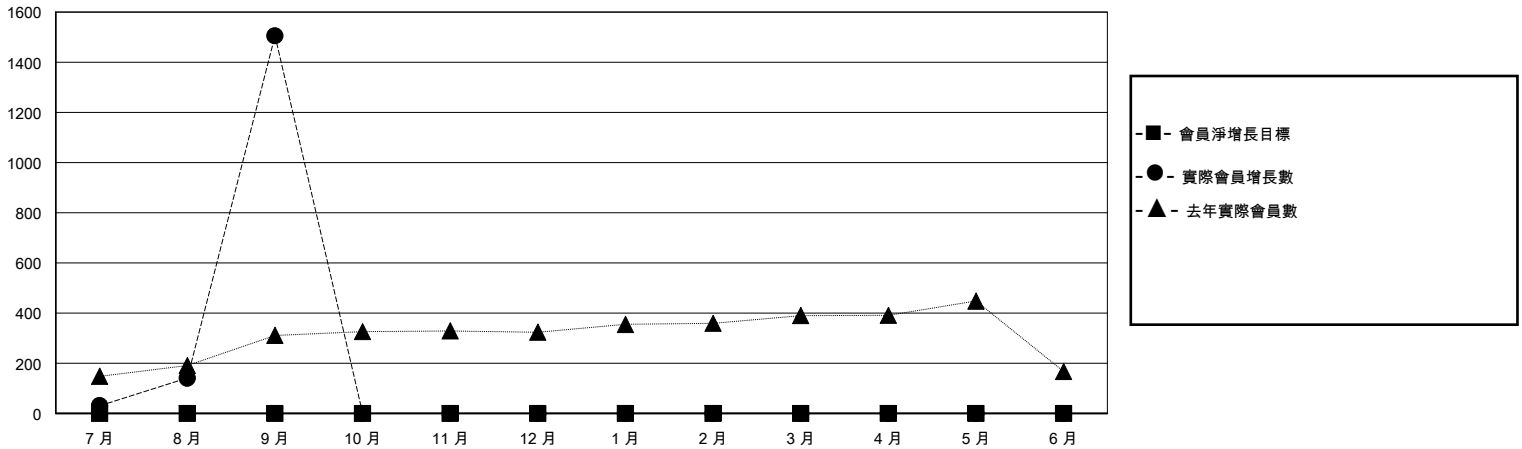

MONTHLY MEMBERSHIP PROGRESS REPORT

District 300C 3

Results as of: 9/30/2024

GMT:

地點 REP OF CHINA

GMT憲章區

分會				位會員@每位須繳			
成果 2024-2025				成果 2024-2025			
季	新分會目標	新會	會員流失的分會	季	會員淨增長目標	實際會員增長數	實際退會會員 (包括轉會)
7月/8月/9月	0	3	0	7月/8月/9月	0	1569	38
10月/11月/12月	0	0	0	10月/11月/12月	0	0	0
1月/2月/3月	0	0	0	1月/2月/3月	0	0	0
4月/5月/6月	0	0	0	4月/5月/6月	0	0	0

目標與實際新會累積

目標和實際會員累積

已取消的分會: 0	26 CLUBS OF 38 增添1位或以上的新會員	性別分佈
放棄的會員	點擊這裡取得彙計會員數據	男 1,710 (58.74%)
		女 1,201 (41.26%)
		總計家庭單位會員數 0
		支付減半會費的家庭會員 0
過世 0		
分會已取消 0		
其他 38		
總計 38		